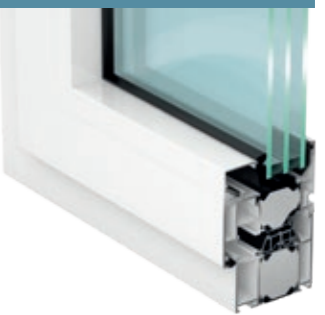

KOCHS Aluminium profielserie W72

- // Compleet profielsysteem voor aluminium kozijnen en deuren.
- // Standaard inbouwdiepte van 72 mm.
- // Buitenzijde vlak liggende vleugel met 72 mm profiel diepte.
- // Middeldichting profielsysteem.
- // Kader profiel uitvoerbaar met aanslag flens of stomp.
- // Glasdikte mogelijk van 22 tot 59 mm.
- // Isolatie waarde haalbaar tot U_w (window) = 0,89 W(m2K).
- // U_f (frame) = 1,3 W(m2K)