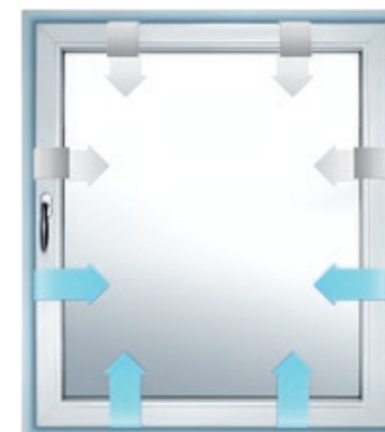

Het raambeslag met parallelafstelling.

// Ventileren bij ieder weertype.

// Natuurlijk en behaaglijk woongevoel draagt bij aan een gezond ruimte klimaat.

// Openen, kiepen, parallel afstellen en sluiten, alles met 1 greep eenvoudig bedienbaar.

// Effectief luchten, maar de warmte blijft in huis.

// Parallel opening aan de buitenkant amper waarneembaar.

// Inbraak werend in parallel openingsstand.