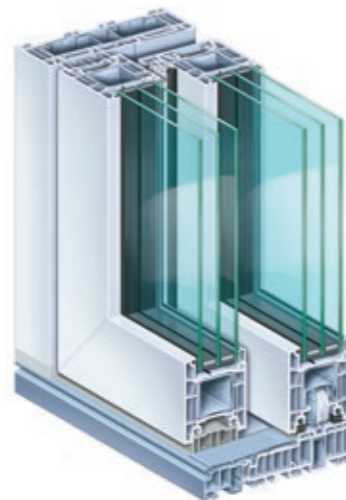

KOCHS Premi-Door 76 en 88 hefschuifpuien.

Systemen

- // KOCHS PremiDoor 76 met een 179 mm inbouw-diepte en vleugels van 76 mm profiel diepte.
- // KOCHS PremiDoor 88 met een 207 mm inbouw-diepte en vleugels van 88 mm profiel diepte.
- // Diverse uitvoeringen 2, 3, 4 vlaks.
- // Low step thermisch onderbroken onderdorpel.
- // Hoge inbraakveiligheid.
- // Eenvoudige en lichte bediening.
- // Uit til beveiliging.
- // PremiDoor hefschuifprofielen zijn 100% recyclebaar en loodvrij. Daarmee voldoet het aan de Europese richtlijnen voor gebruik van loodvrije stabilisatoren in kunststof. Hiermee besparen we ons leefmilieu zonder enige besparing in levensduur van uw kozijn.

Design en kleur

- // Kleurprogramma in talloze UV bestendige renolite structuurfolies.
- // Buitenzijde is te voorzien van een aluminium afdekschaal in gewenste RAL kleur.
- // onder serre daken.
- // overige KOCHS profielsystemen.
- // Leverbaar met de KOCHS HVL ReproLine 90° hoekverbinding.

Certificering

- // KOMO en SKG-IKOB gecertificeerd.
- // Voorzien van CE-Label.
- // Voorzien van Greenline-Label.