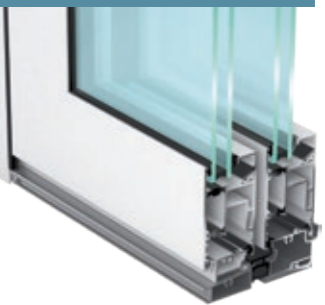

KOCHS Aluminium Hefschuifprofiel S57

- // Profielsysteem speciaal ontwikkeld voor hefschuifpuien.
- // Inbouwdiepte afhankelijk van aantal vleugels en gewenste isolatie waarde.
- // Bij 1 vleugel inbouwdiepte van 125 mm.
- // Bij 2 vleugels inbouwdiepte (achter elkaar schuivend) van 193 mm.
- // Low step dorpel profiel.
- // Glasdikte mogelijk van 22 mm tot 40 mm.
- // Isolatie waarde haalbaar tot U_w (window) = 1,1 W(m2K).