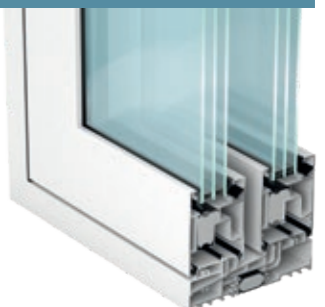

KOCHS Aluminium hefschuifprofiel S77

- // Profielsysteem speciaal ontwikkeld voor hefschuifpuien.
- // Inbouwdiepte afhankelijk van aantal vleugels en gewenste isolatie waarde.
- // Bij 1 vleugel inbouwdiepte van 178 mm.
- // Bij 2 vleugels inbouwdiepte (achter elkaar schuivend) van 279 mm.
- // Low step dorpel profiel.
- // Glasdikte mogelijk van 24 mm tot 52 mm.
- // Isolatie waarde haalbaar tot U_w (window) = 0,97 W(m2K).
- // U_f (frame) = 2,1 W(m2K)
- // Isolatie waarde haalbaar tot U_w (window) = 1,1 W(m2K).