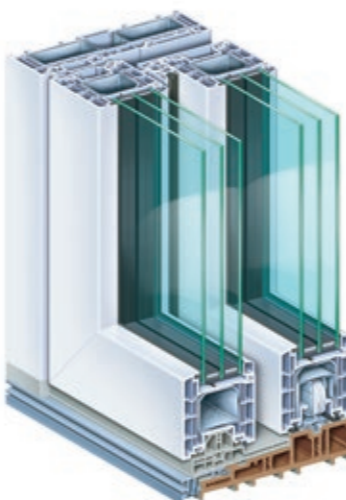

KOCHS Premi-Door 76 en 88 hefschuifpuien.

Systemen

- // KOCHS PremiDoor 76 met een 179 mm inbouw-diepte en vleugels van 76 mm profiel diepte.
- // KOCHS PremiDoor 88 met een 207 mm inbouw-diepte en vleugels van 88 mm profiel diepte.
- // Diverse uitvoeringen 2, 3, 4 vlaks.
- // Low step thermisch onderbroken onderdorpel.
- // Hoge inbraakveiligheid.
- // Eenvoudige en lichte bediening.
- // Uit til beveiliging.
- // PremiDoor hefschuifprofielen zijn 100% recyclebaar en loodvrij. Daarmee voldoet het aan de Europese richtlijnen voor gebruik van loodvrije stabilisatoren in kunststof. Hiermee besparen we ons leefmilieu zonder enige besparing in levensduur van uw kozijn.

Design en kleur

- // Kleurprogramma in talloze UV bestendige renolite structuurfolies.
- // Buitenzijde is te voorzien van een aluminium afdekschaal in gewenste RAL kleur.
- // onder serre daken.
- // overige KOCHS profielsystemen.
- // Leverbaar met de KOCHS HVL ReproLine 90° hoekverbinding.

Certificering

- // KOMO en SKG-IKOB gecertificeerd.
- // Voorzien van CE-Label.
- // Voorzien van Greenline-Label.