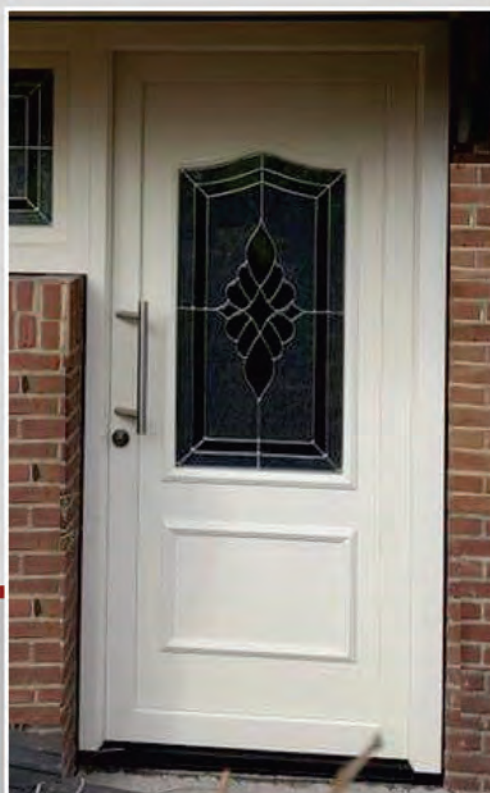

- Glas: Helder
- Glas is standaard aan de binnenzijde ingefreesd!!!
- Standaard GEEN verticale "balken" aan de binnenzijde

K.35 | Hortensie
• Glas in lood

K.34 | Gerbera I
• Glas in lood

K.63 | Maranta
• Glas in lood