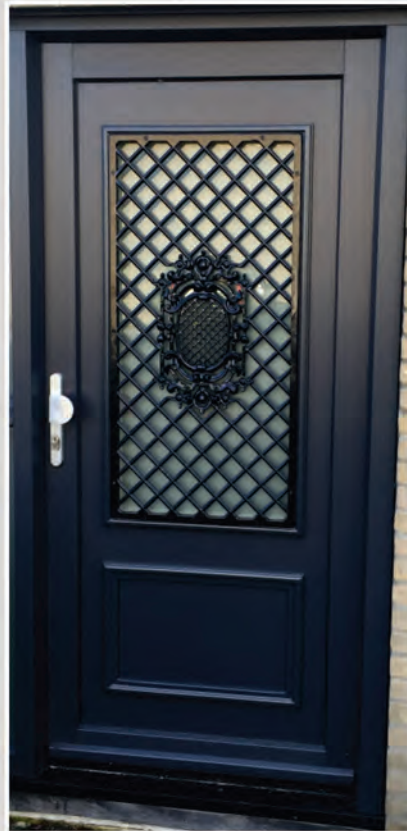

K.48 | Maranta met Sierrooster

- Glas: Helder
- Aluminium zwart gecoat sierrooster
- Klasseke ornamenten gelakt
- Standaard inclusief onderornament binnenzijde